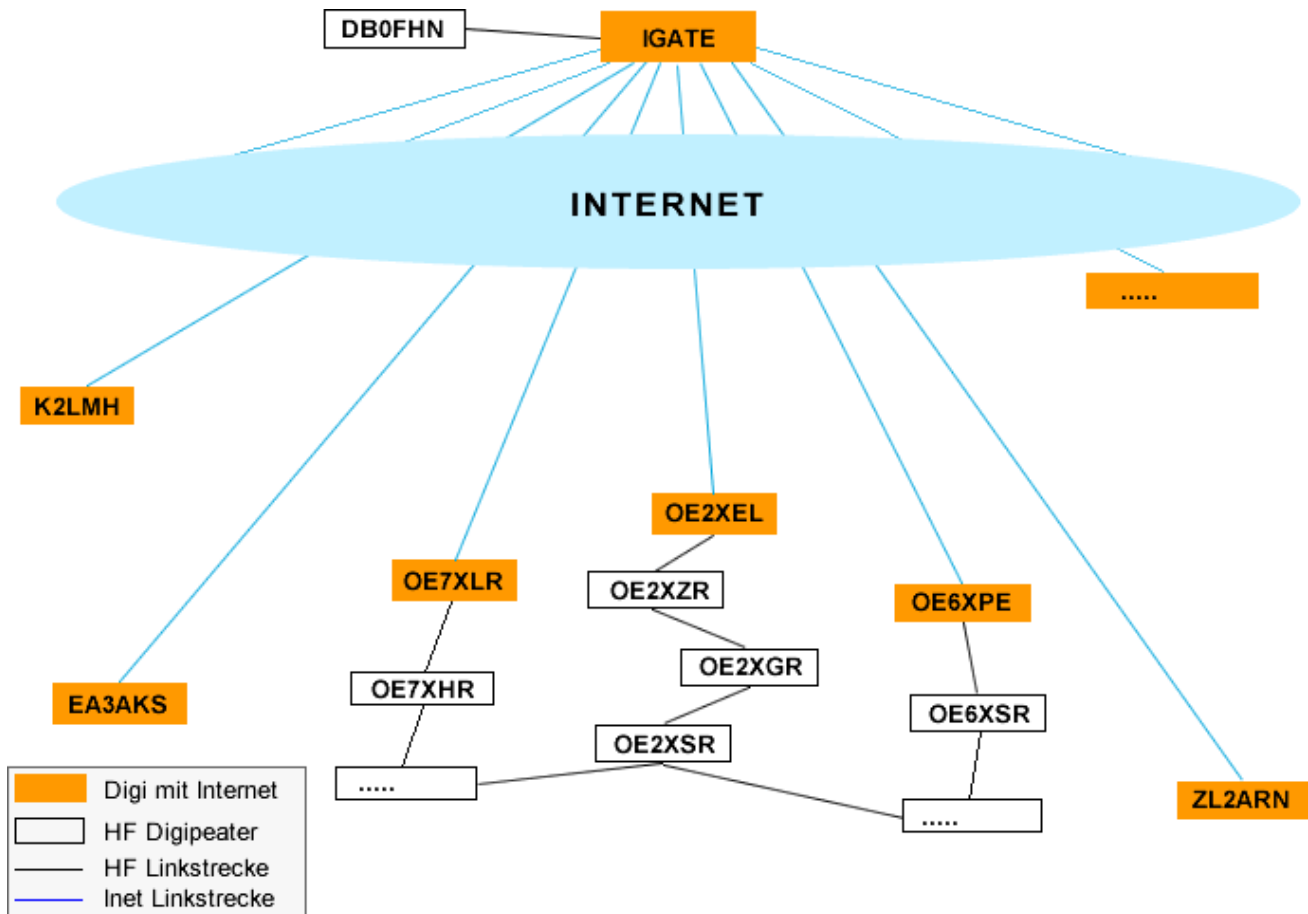

# Datei:Igate-schema.gif

Ausgabe:  
04.07.2025

Dieses Dokument wurde erzeugt mit  
BlueSpice

Seite von

## Datei:Igate-schema.gif

- [Datei](#)
- [Dateiversionen](#)
- [Dateiverwendung](#)

Es ist keine höhere Auflösung vorhanden.
