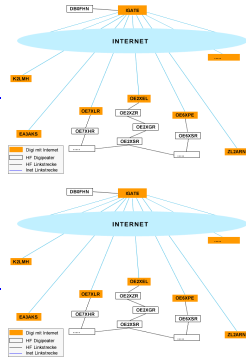

aktuell [16:13. 25. Aug. 2008](#)

686 × 480 (16 [KB](#)) [WAO (Diskussion | Beiträge)](#) [IGATE Schema](#)

[16:10. 25. Aug. 2008](#)