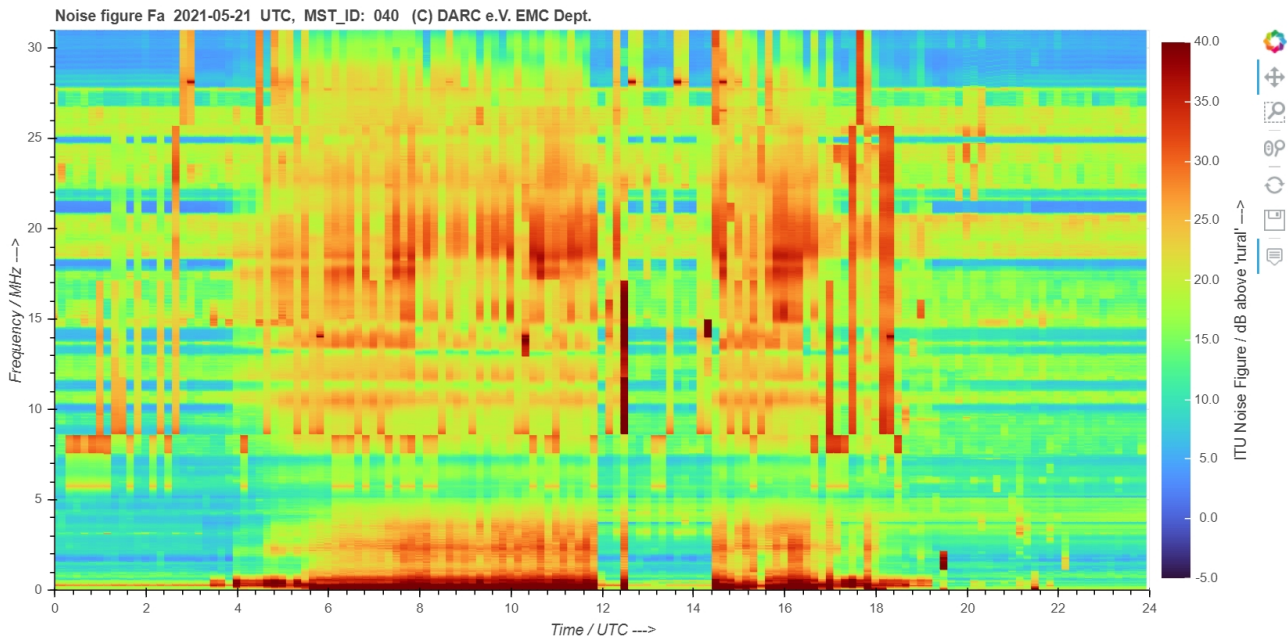

## Datei:Bonn.jpg

- [Datei](#)
- [Dateiversionen](#)
- [Dateiverwendung](#)



## Dateiversionen

Klicken Sie auf einen Zeitpunkt, um diese Version zu laden.

	Version vom	Vorschaubild	Maße	Benutzer	Kommentar
aktuell	<a href="#">14:01, 7. Jun. 2021</a>		1.656 × 823 (685 KB)	<a href="#">Diskussion</a>   <a href="#">Beiträge</a>	
	<a href="#">13:59, 7. Jun. 2021</a>		1.663 × 850 (682 KB)	<a href="#">Diskussion</a>   <a href="#">Beiträge</a>	

## Dateiverwendung

Die folgende Datei ist ein Duplikat dieser Datei ([weitere Details](#)):

- [Datei:Bonn, Sendeverkehr.jpg](#)

Keine Seiten verwenden diese Datei.