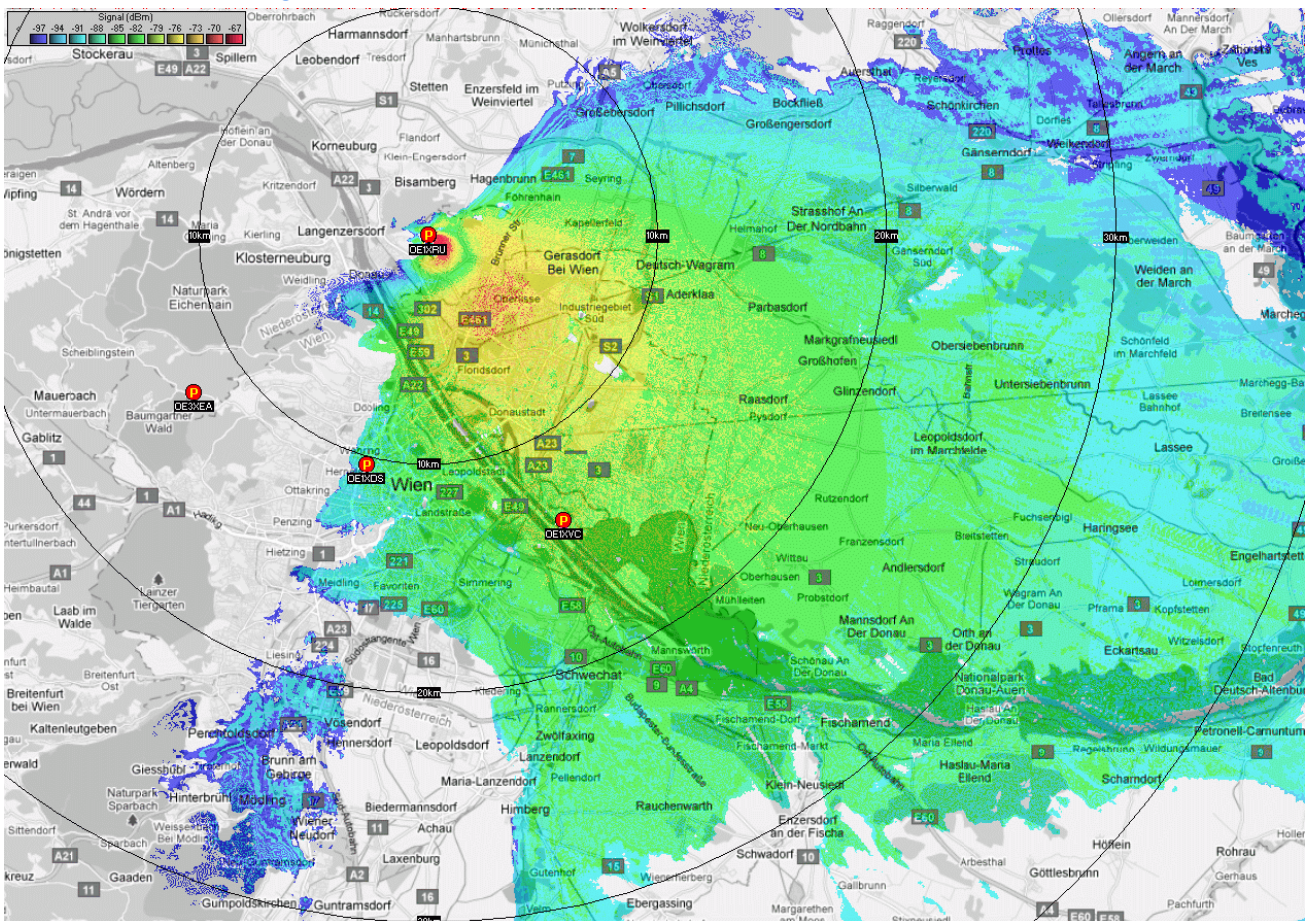

Datei:OE1XRU-P1.gif

- [Datei](#)
- [Dateiversionen](#)
- [Dateiverwendung](#)



Bisamberg OE1XRU - Poweruser 1

Dateiversionen

Klicken Sie auf einen Zeitpunkt, um diese Version zu laden.

Version vom	Vorschaubild	Maße	Benutzer	Kommentar
aktuell 02:15, 17. Nov. 2010		1.263 × 889 (581 KB)	OE4SAC (Diskussion)	Bisamberg OE1XRU- Poweruser 1