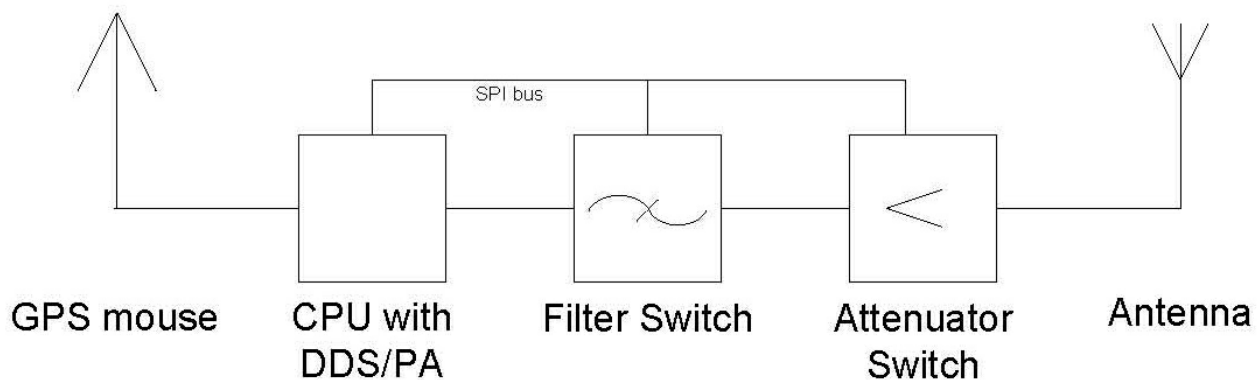

Inhaltsverzeichnis

1. Datei:Config3.jpg	2
2. Benutzer:Oe1mcu	3

Datei:Config3.jpg

- [Datei](#)
- [Dateiversionen](#)
- [Dateiverwendung](#)



VERSATILE WSPR BEACON for MOBILE and FIXED applications Gernot Frauscher, OE1IFM

Dateiversionen

Klicken Sie auf einen Zeitpunkt, um diese Version zu laden.

	Version vom	Vorschaubild	Maße	Benutzer	Kommentar
aktuell	20:56, 30. Jun. 2009		1.115 × 407 (53 KB)	Oe1mcu (Diskussion Beiträge)	VERSATILE WSPR BEACON for MOBILE and FIXED applications Gernot Frauscher, OE1IFM