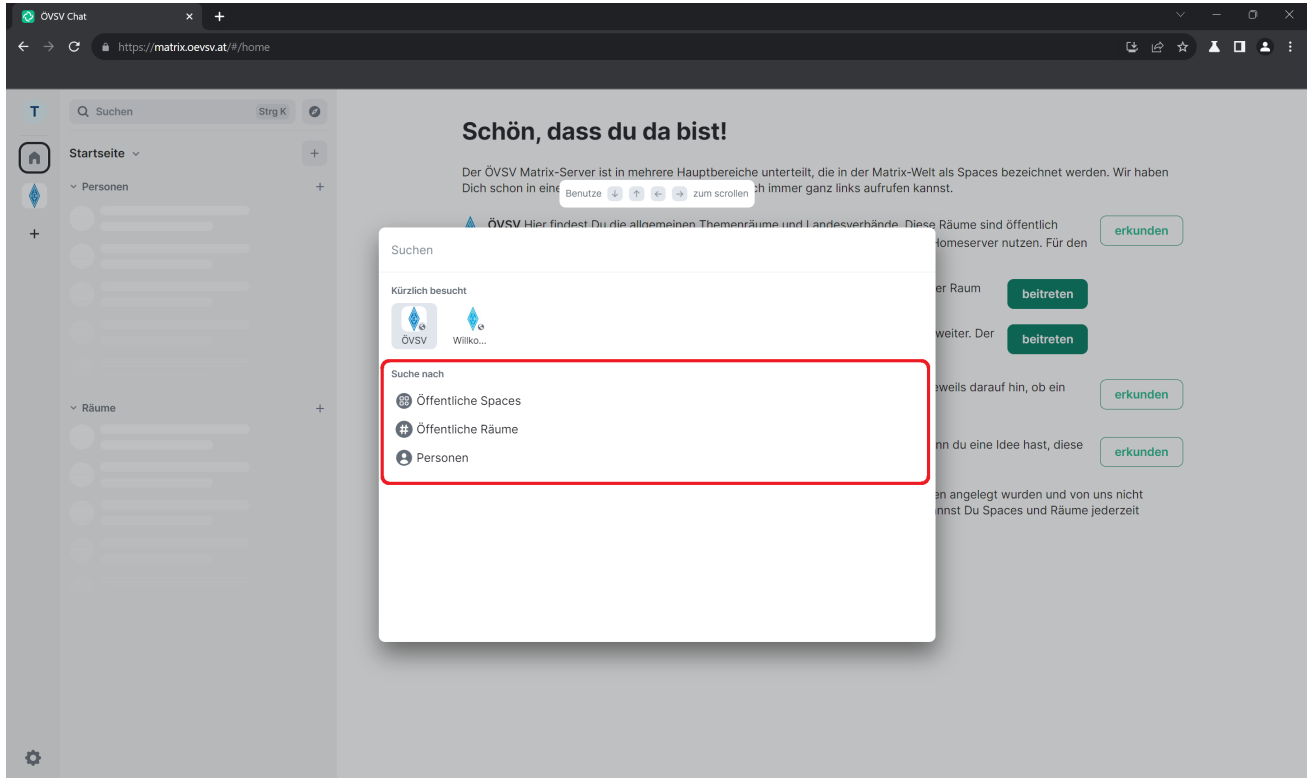

## Datei: MATRIX.oevsv.at Suche geöffnet.png

- [Datei](#)
- [Dateiversionen](#)
- [Dateiverwendung](#)
- [Metadaten](#)
